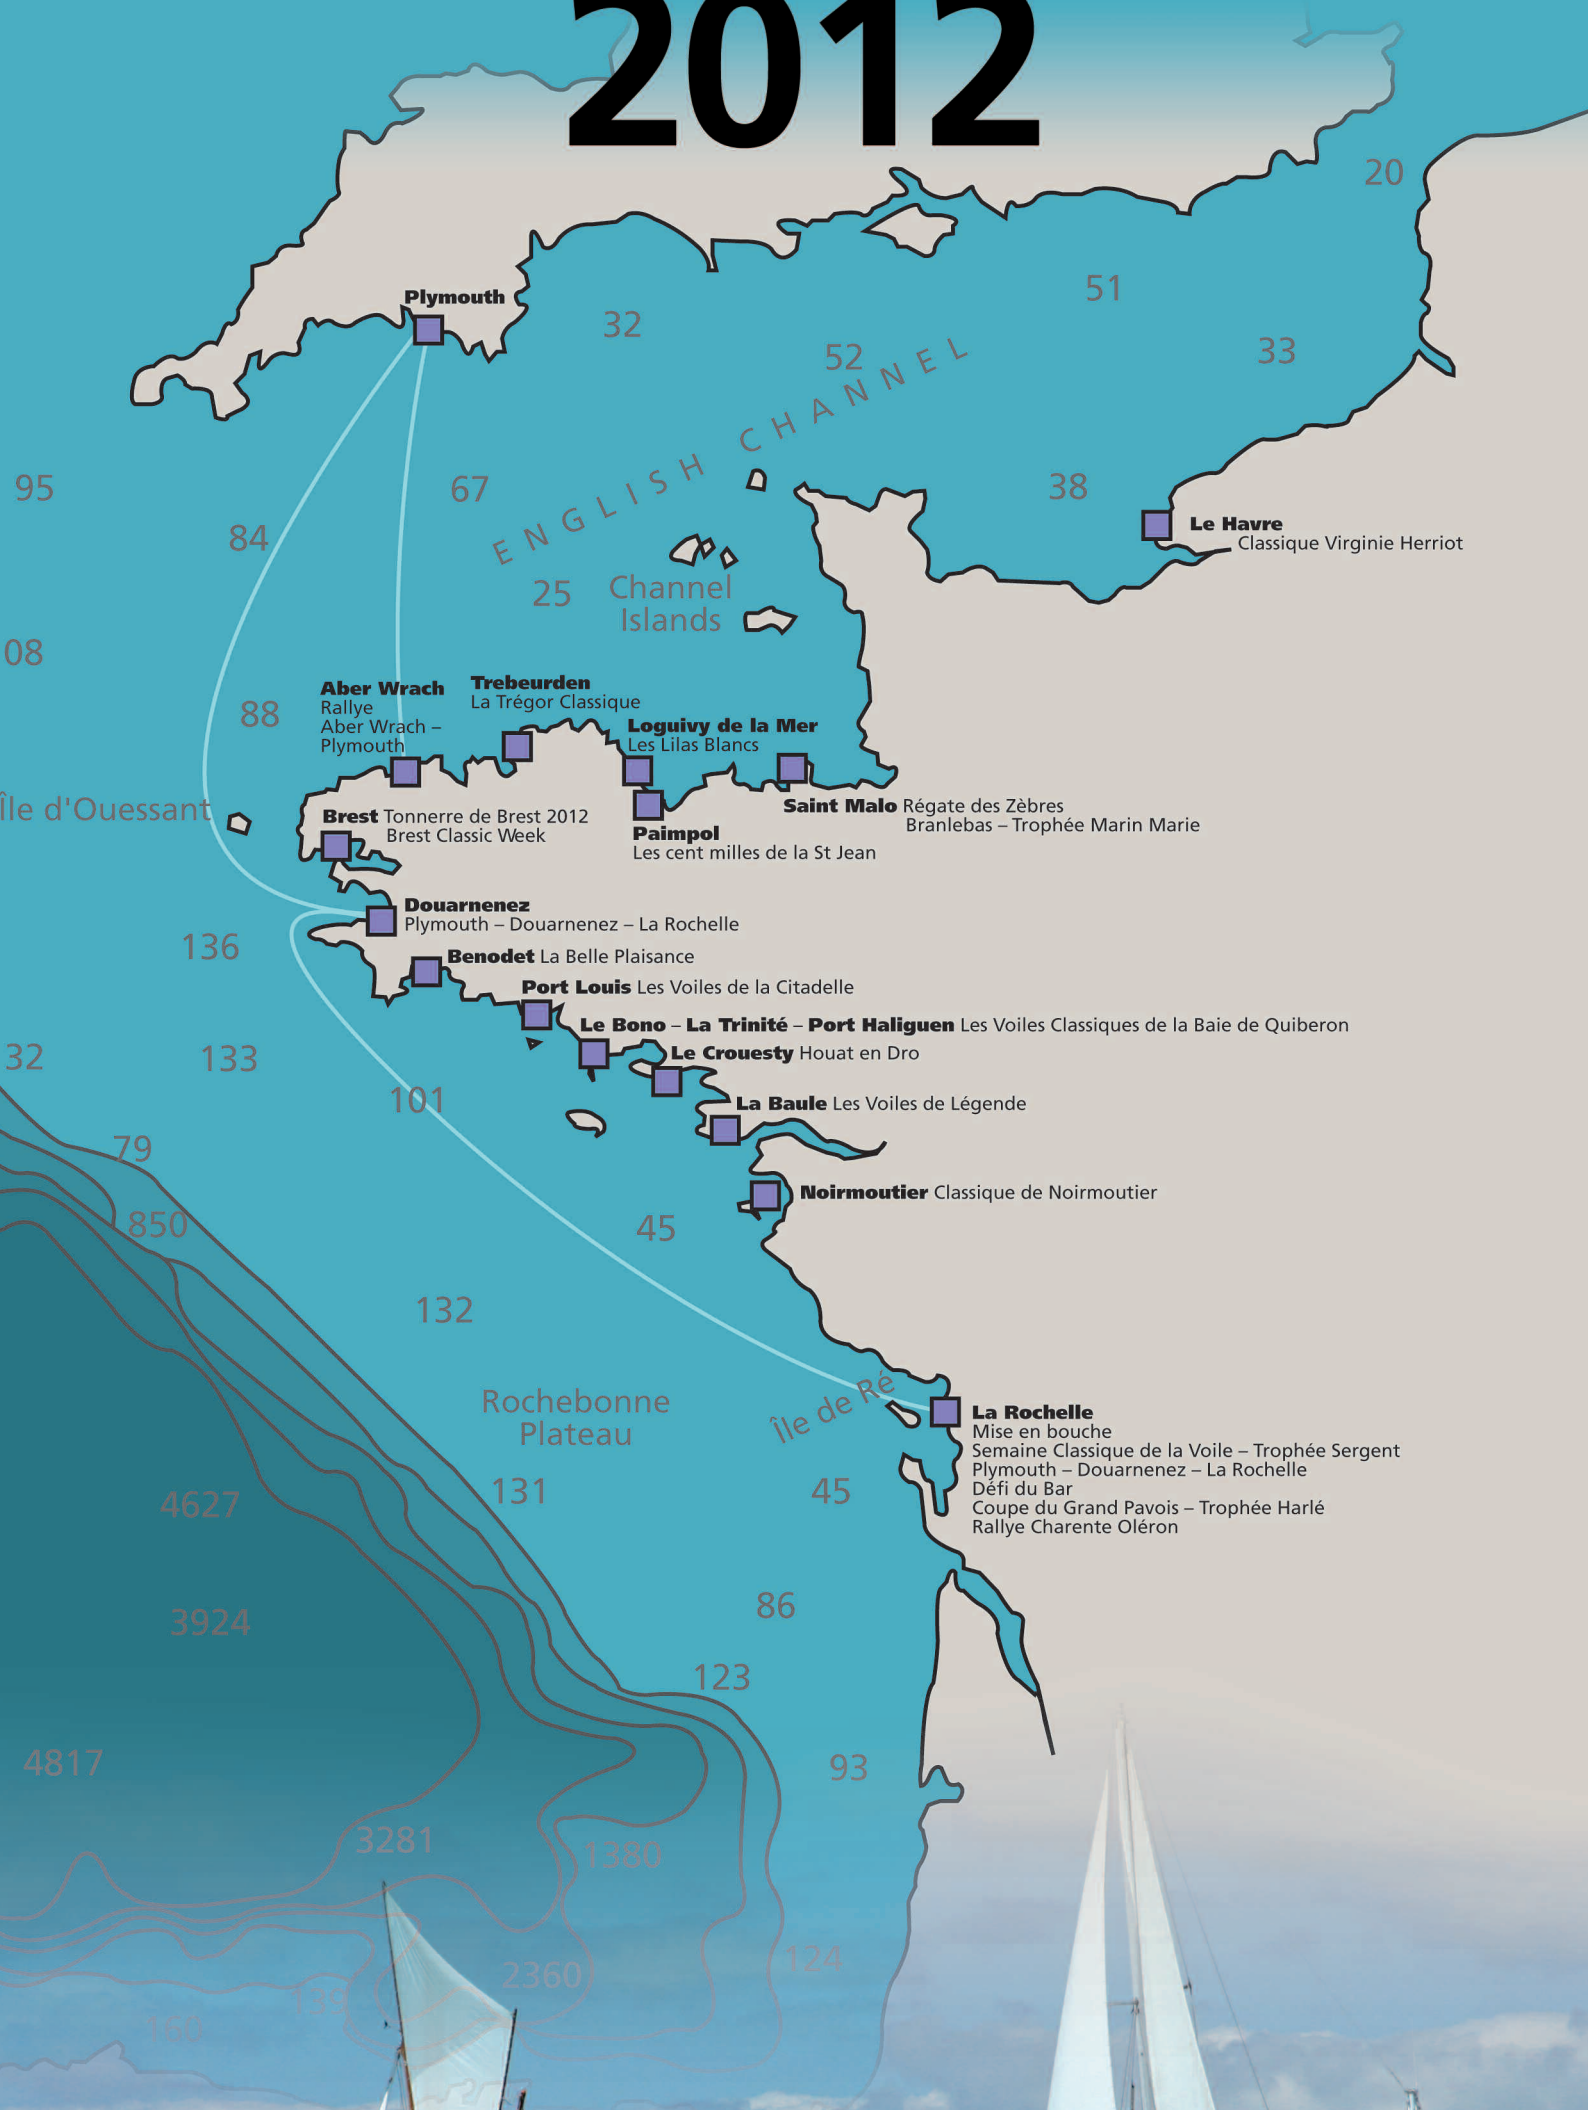

CCMA

CHALLENGE CLASSIQUE MANCHE ATLANTIQUE

2012

YACHT CLUB CLASSIQUE

SRH - SNL - SNLB - YCQ - SELLOR - Port LOUIS - B.E.N - USSAM - YCCA - YCLB - YCO - SRD - YCA - YCT
 CNPL - CRAB - SNBSM - SRR - CVBC - RDYC - SDG - AYC - SNT

	Coupe d'ARMORIQUE	Coupe de BRETAGNE	Coupe VENDÉE CHARENTE
	Sud		Nord
AVRIL			Régate des Zébres – Saint Malo 14 / 15 Avril
MAI	Mise en bouche avec escale à St Martin 4 / 5 / 6 MAI		
	Semaine Classique de la Voile Trophée Sergent 17 / 18 / 19 / 20 MAI		
	Rallye Le Bono – Belle Ile – Vannes – Le Bono 17 / 18 / 19 / 20 Mai		
	NOUVEAUTÉ Les Voiles Classiques de la Baie de Quiberon Le Bono, la Trinité et Port Haliguen et Belle Ile 25 / 26 / 27 / 28 MAI		
JUIN	Les Voiles de la Citadelle Port Louis 9 / 10 / 11 JUIN		Les cent milles de la St Jean Paimpol NOUVEAUTÉ 10 / 11 JUIN
	La Belle Plaisance Benodet 21 / 22 / 23 / 24 JUIN		Trégor Classique Trebeurden 22 / 23 / 24 JUIN
JUILLET	Tonnerre de Brest 2012 / Brest Classic Week du 13 au 19 JUILLET		
			Rallye L'Aber Wrach - Plymouth du 19 au 22 JUILLET
	La renaissance d'une course-croisière mythique Plymouth – Douarnenez du 25 au 27 JUILLET Douarnenez – La Rochelle Coupe des 2 Phares du 29 au 31 JUILLET 20^e anniversaire de la Coupe des 2 Phares		
AOÛT	Coupe du Patrimoine Remise des prix Coupe des 2 Phares et Plymouth – La Rochelle 1 ^{er} AOÛT		
	La Classique de Noirmoutier 4 / 5 / 6 AOÛT		
	Les Voiles de Légende La Baule 8 / 9 / 10 / 11 AOÛT		Branlebas – Trophée Marin Marie Saint Malo 10 / 11 / 12 / 13 AOÛT
	Houat en Dro Le Crouesty 17 / 18 / 19 AOÛT		
	Défi du Bar Tour de l'île de Ré 24 / 25 / 26 AOÛT		Les Lilas Blancs Loguivy de la Mer NOUVEAUTÉ 25 / 26 AOÛT
SEPTEMBRE	Coupe du Grand Pavois Trophée Harlé 21 / 22 / 23 SEPTEMBRE		
OCTOBRE	Rallye Charente Oléron 5 / 6 / 7 OCTOBRE		